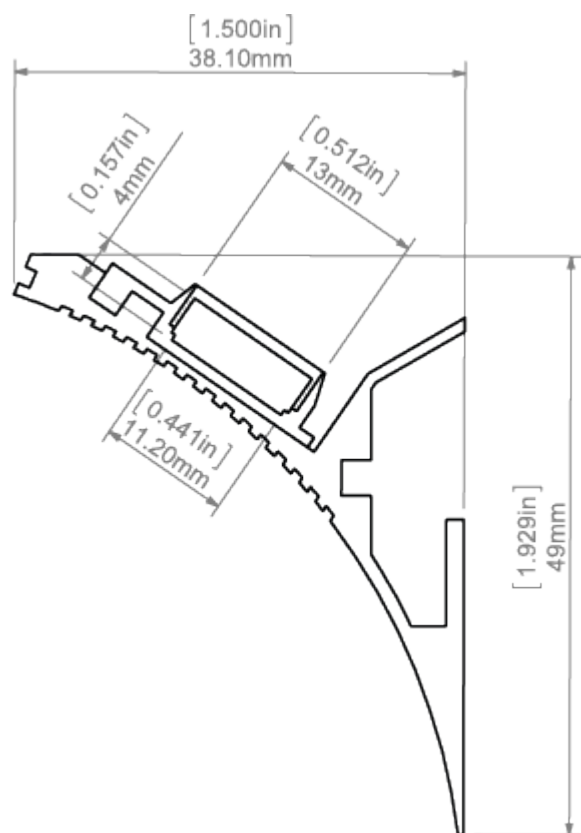

RYSUNEK TECHNICZNY