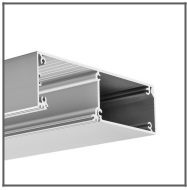

OPIS PRODUKTU

- Zapobiega przedostawaniu się wilgoci do wnętrza oprawy
- Wysoka odporność na zniszczenie
- Nie ulega korozji
- Prosty montaż
- Estetycznie wykańcza profil

Wypełnij puste pola

Nr produktu

Typ oprawy

Firma

Projekt

Data

**SPECYFIKACJA TECHNICZNA**

Materiał	TPE + stal nierdzewna+ aluminium
Kolor	metalizowany

PROFILE POWIĄZANE

Profil KIDES
Ref: 18031