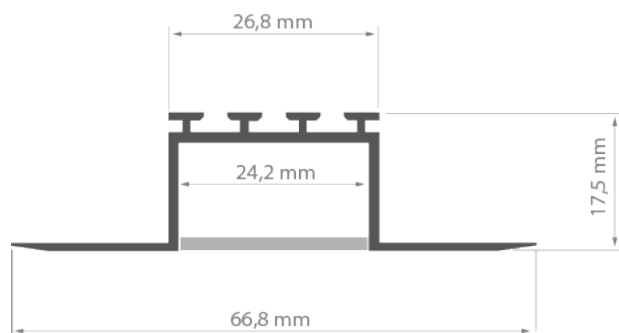

KOZUS					
	1210	X	X	X	✓
	1220	X	✓ (intensywna linia światła dla jednego rzędu LED)	X	✓
	1275	X	✓	X	✓
	0530	✓	✓	✓	✓
	1910	✓	✓	✓	✓
	1820	✓	✓	✓	✓

DOSTĘPNE DŁUGOŚCI

Nr Ref	wykończenie powierzchni	dostępne długości
B7823NA_1	Nieanodowany (surowy)	1000 mm
B7823NA_2	Nieanodowany (surowy)	2000 mm
B7823NA_3	Nieanodowany (surowy)	3000 mm

RYSUNEK TECHNICZNY