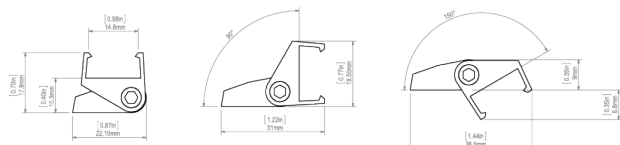

**OPIS PRODUKTU**

Mocownik do osadzania profili na powierzchni . Zapewnia możliwość regulacji kąta świecenia oprawy. Posiada otwór na wkręt mocujący w podstawie, ukryty pod zdejmowaną maskownicą. Profil osadzany jest w ruchomym uchwycie

Wypełnij puste pola

Nr produktu

Typ oprawy

Firma

Projekt

Data

**SPECYFIKACJA TECHNICZNA****RYSUNEK TECHNICZNY**

PROFILE POWIĄZANE

Profil 45-16  
Ref: B8504

Profil MICRO-ALU  
Ref: B1888

Profil PDS-4-ALU  
Ref: B1718

Profil REGULOR  
Ref: B468+43

Profil PDS-O  
Ref: B3777

Profil PDS-4-PLUS  
Ref: C1263

Profil TAPO  
Ref: C1919

PRODUKTY POWIĄZANE