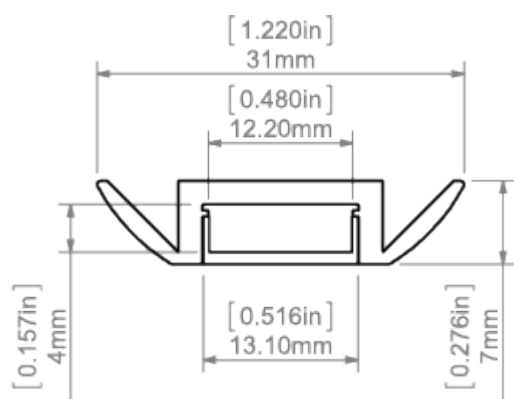

✓ = Linia światła
X = Widoczne punkty

Profil:	Model LED:	HS/HS-12/ HS-22 mleczna	KA mleczna
STOS-ALU			
	1210	X	X
	1220	X	X
	1275	X	X
	0530	X	X
	1910	X	X
	1820	X	X

DOSTĘPNE DŁUGOŚCI

Nr Ref	wykończenie powierzchni	dostępne długości
B4369ANODA_1	Srebrny anodowany	1000 mm
B4369ANODA_2	Srebrny anodowany	2000 mm
B4369ANODA_3	Srebrny anodowany	3000 mm

RYSUNEK TECHNICZNY