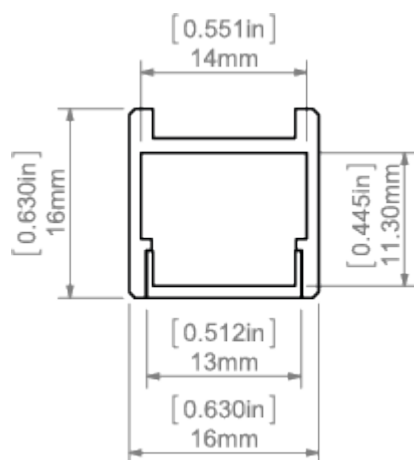

Montaż

- za pomocą mocowników z tworzywa przykręconych do podłoża wkrętami

Dodatkowe informacje

- możliwość wykonania oprawy liniowej o stopniu ochrony IP67, co oznacza oprawę pyłoszczelną i wodoszczelną
- może być wyposażony w osłonki (dyfuzory) przezroczyste i mleczne, w zaślepki z tworzywa w kolorze aluminium i metalizowane
- możliwość wykonania oprawy liniowej o stopniu ochrony IP67, co oznacza oprawę pyłoszczelną i wodoszczelną
- miejsce na pasek LED: 13 mm

Linia światła

✓ = Linia światła

X = Widoczne punkty

Profil:	Model LED:	HS/HS-12/HS-22 mleczna	Liger/Liger-22 mleczna	Liger/ Liger-22 czarna	KA mleczna	KA-PRO mleczna
PDS-H						

	1210	X	X	X	X	X
	1220	X	X	X	X	X
	1275	X	✓	X	X	X
	0530	✓	✓	✓	X	✓
	1910	✓	✓	✓	X	✓
	1820	✓	✓	✓	X	✓

DOSTĘPNE DŁUGOŚCI

Nr Ref	wykończenie powierzchni	dostępne długości
B9204ANODA_1	Srebrny anodowany	1000 mm
B9204ANODA_2	Srebrny anodowany	2000 mm
B9204ANODA_3	Srebrny anodowany	3000 mm

RYСУNEK TECHNICZNY