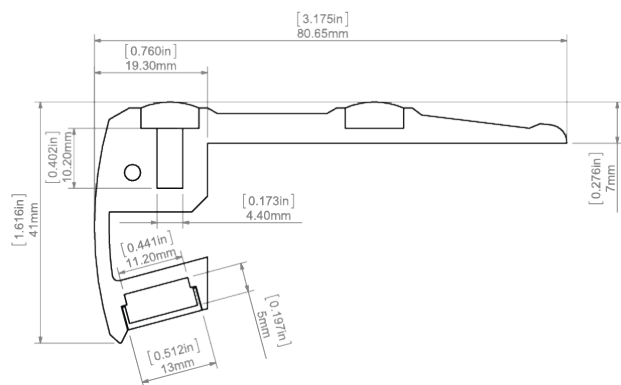

Nr Ref	wykończenie powierzchni	dostępne długości
18042K7_1	Czarny anodowany	1000 mm
18042K7_2	Czarny anodowany	2000 mm
18042K7_3	Czarny anodowany	3000 mm

RYСУNEK TECHNICZNY