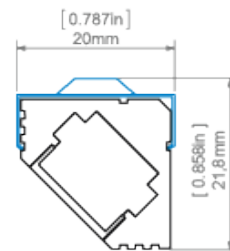

45-ALU profile and 45-STN mounting bracket
profil 45-ALU z mocownikiem 45-STN