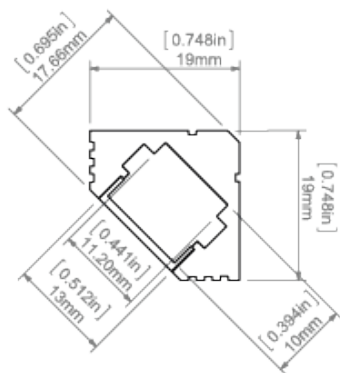

45-ALU profile and 45-STN mounting bracket
profil 45-ALU z mocownikiem 45-STN