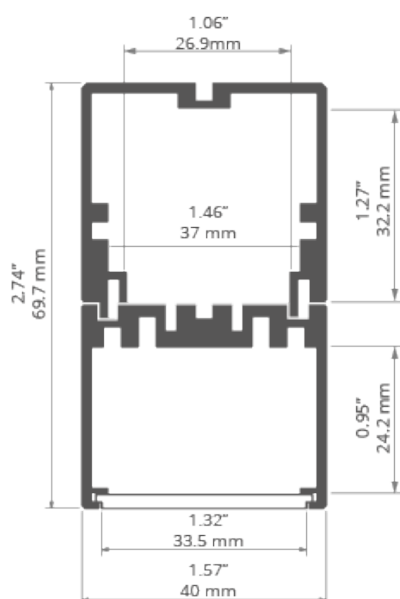

DOSTĘPNE DŁUGOŚCI

Nr Ref	wykończenie powierzchni	dostępne długości
18051ANODA_1	Srebrny anodowany	1000 mm
18051ANODA_2	Srebrny anodowany	2000 mm
18051ANODA_3	Srebrny anodowany	3000 mm

RYSUNEK TECHNICZNY