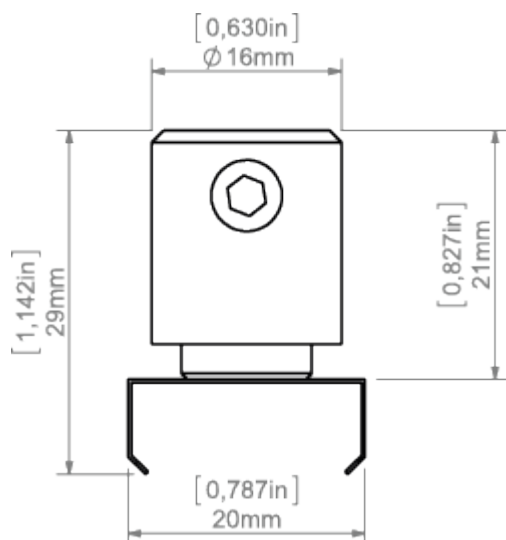

OPIS PRODUKTU

Standardowa zawieszka do lekkich opraw oświetleniowych. Profil osadzany jest w MOCOWNIKU 45. Zawieszka jest wyposażona w ZACZEP WZDŁUŻNY do PRĘTA FI-3.

Wypełnij puste pola

Nr produktu

Typ oprawy

Firma

Projekt

Data

**SPECYFIKACJA TECHNICZNA****RYSUNEK TECHNICZNY**

PROFILE POWIĄZANE

Profil SILER
Ref: B9325

Profil 45-ALU
Ref: B4023

Profil TAN-C5
Ref: B5391