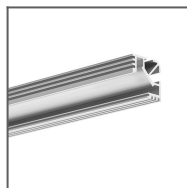

OPIS PRODUKTU

Standardowa zawieszka do lekkich opraw oświetleniowych. Profil osadzany jest w MOCOWNIKU 45. Zawieszka jest wyposażona w ZACZEP WZDŁUŻNY do PRĘTA FI-3.

Wypełnij puste pola

Nr produktu

Typ oprawy

Firma

Projekt

Data

**SPECYFIKACJA TECHNICZNA****RYSUNEK TECHNICZNY**

PROFILE POWIĄZANE

Profil SILER
Ref: B9325

Profil 45-ALU
Ref: B4023

Profil TAN-C5
Ref: B5391

PRODUKTY POWIĄZANE

AKCESORIA

Linka stalowa FI-1
1m
Ref: 1397

Pręt 100 PUSZ
mosiądz chrom 1
m
Ref: 42518

Pręt FI-3 mosiądz
chrom 1m
Ref: 42501

Pręt FI-3
nierdzewny 53cm
Ref: 1528