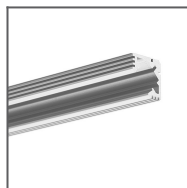

OPIS PRODUKTU

Standardowa zawieszka do lekkich opraw oświetleniowych. Profil osadzany jest w MOCOWNIKU 45. Zawieszka jest wyposażona w ZACZEP WZDŁUŻNY do PRĘTA FI-3.

Wypełnij puste pola

Nr produktu

Typ oprawy

Firma

Projekt

Data

**SPECYFIKACJA TECHNICZNA****RYSUNEK TECHNICZNY**

PROFILE POWIĄZANE

Profil SILER
Ref: B9325

Profil 45-ALU
Ref: B4023

Profil TAN-C5
Ref: B5391