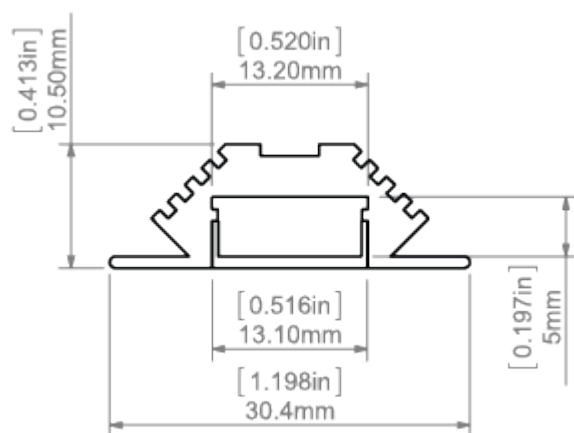

1210	X	X
	1220	X	X
	1275	X	X
	0530	X	X
	1910	X	X
	1820	X	X

DOSTĘPNE DŁUGOŚCI

Nr Ref	wykończenie powierzchni	dostępne długości
B4370ANODA_1	Srebrny anodowany	1000 mm
B4370ANODA_2	Srebrny anodowany	2000 mm
B4370ANODA_3	Srebrny anodowany	3000 mm

RYСУNEK TECHNICZNY