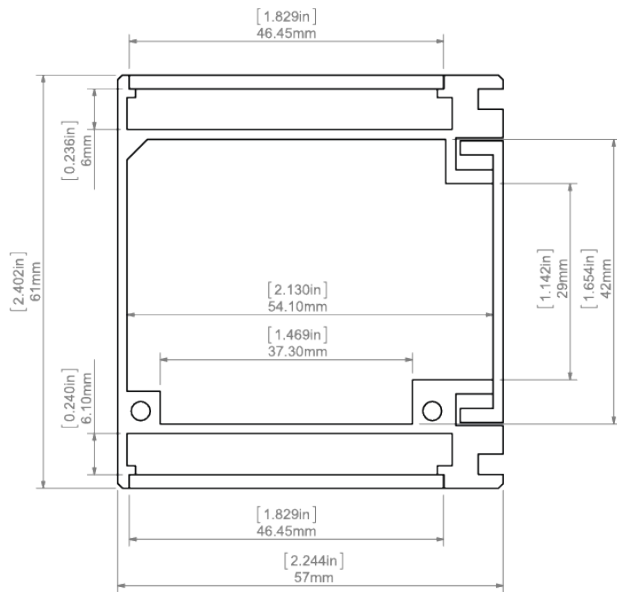

Montaż

- za pomocą listwy montażowej, przytwierdzonej wkrętami odpowiednio dobranymi do rodzaju podłoża

Dodatkowe informacje

- możliwość montażu w pionie przy zastosowaniu wkręta blokującego
- zawiera w zestawie tworzywowy pręt Fi-4mm
- do zastosowań wewnętrznych
- miejsce na pasek LED: 46.45 mm

DOSTĘPNE DŁUGOŚCI

Nr Ref	wykończenie powierzchni	dostępne długości
18014ANODA_1	Srebrny anodowany	1000 mm
18014ANODA_2	Srebrny anodowany	2000 mm
18014ANODA_3	Srebrny anodowany	3000 mm

RYSUNEK TECHNICZNY