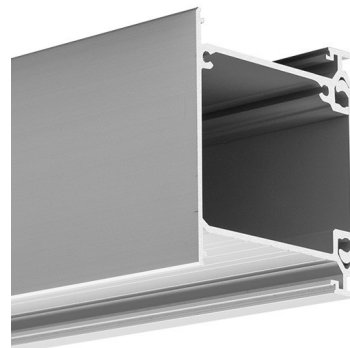

OPIS PRODUKTU

- Duża przestrzeń na zasilacz, elementy elektroniczne i przyłącze elektryczne
- Łatwy montaż i demontaż

WYKOŃCZENIE :

Srebrny anodowany

*Inne kolory wykończenia dostępne na zamówienie

Wypełnij puste pola

Nr produktu

Typ oprawy

Firma

Projekt

Data

SPECYFIKACJA TECHNICZNA

Przeznaczenie produktu

- do budowy opraw kinkietowych świecących w dwóch kierunkach

Montaż

- za pomocą listwy montażowej, przytwierdzonej wkrętami odpowiednio dobranymi do rodzaju podłoża

Dodatkowe informacje

- możliwość montażu w pionie przy zastosowaniu wkręta blokującego
- zawiera w zestawie tworzywowy pręt Fi-4mm
- do zastosowań wewnętrznych
- miejsce na pasek LED: 46.45 mm