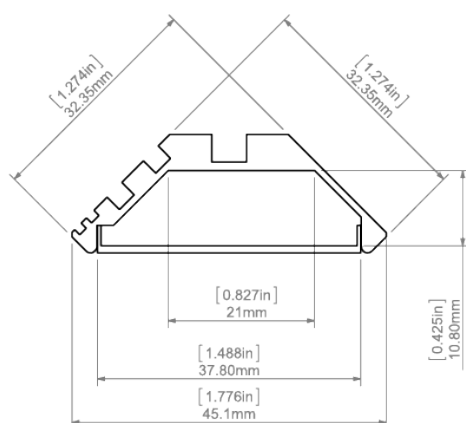

1210	✓ tylko dla jednego rzędu LED	X	X
1220	✓	X	✓
1275	✓	✓ (intensywna linia światła dla jednego rzędu LED)	✓
0530	✓	✓ (intensywna linia światła dla jednego rzędu LED)	✓
1910	✓	✓ (intensywna linia światła dla jednego rzędu LED)	✓
1820	✓	✓ (intensywna linia światła dla jednego rzędu LED)	✓

DOSTĘPNE DŁUGOŚCI

Nr Ref	wykończenie powierzchni	dostępne długości
B6367ANODA_1	Srebrny anodowany	1000 mm
B6367ANODA_2	Srebrny anodowany	2000 mm
B6367ANODA_3	Srebrny anodowany	3000 mm

RYSUNEK TECHNICZNY