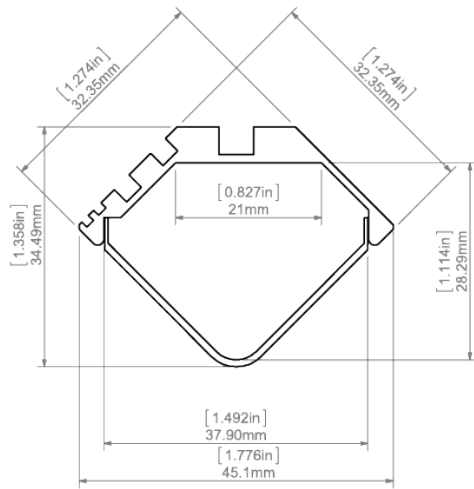

### Dodatkowe informacje

- prostota montażu, gotową oprawę dokręcamy wkrętami montażowymi przed instalacją osłonki
- po założeniu osłonki widoczne są estetyczne kołnierze aluminiowe, o niewielkiej szerokości
- miejsce na pasek LED: 21 mm

### Linia światła

✓ = Linia światła

X = Widoczne punkty

Profil:	Model LED:	KOPRO-K	KOPRO-P	KOPRO-L
KOPRO				

1210	✓ tylko dla jednego rzędu LED	X	X
1220	✓	X	✓
1275	✓	✓ (intensywna linia światła dla jednego rzędu LED)	✓
0530	✓	✓ (intensywna linia światła dla jednego rzędu LED)	✓
1910	✓	✓ (intensywna linia światła dla jednego rzędu LED)	✓
1820	✓	✓ (intensywna linia światła dla jednego rzędu LED)	✓

## RYSUNEK TECHNICZNY