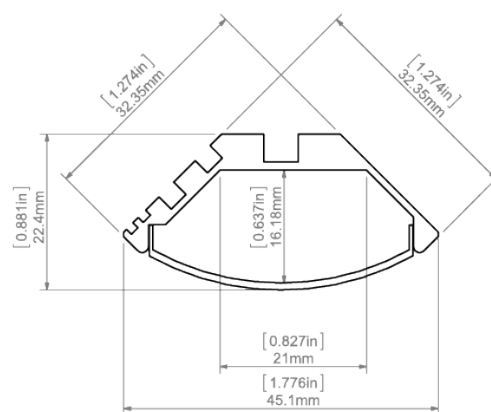

### Linia światła

✓ = Linia światła

X = Widoczne punkty

Profil:	Model LED:	KOPRO-K	KOPRO-P	KOPRO-L
KOPRO				

1210	✓ tylko dla jednego rzędu LED	X	X
1220	✓	X	✓
1275	✓	✓ (intensywna linia światła dla jednego rzędu LED)	✓
0530	✓	✓ (intensywna linia światła dla jednego rzędu LED)	✓
1910	✓	✓ (intensywna linia światła dla jednego rzędu LED)	✓
1820	✓	✓ (intensywna linia światła dla jednego rzędu LED)	✓

## RYSUNEK TECHNICZNY