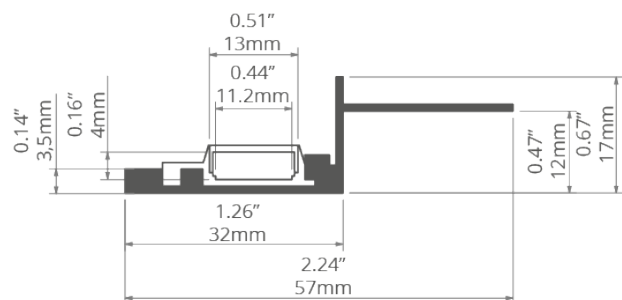

RYSUNEK TECHNICZNY