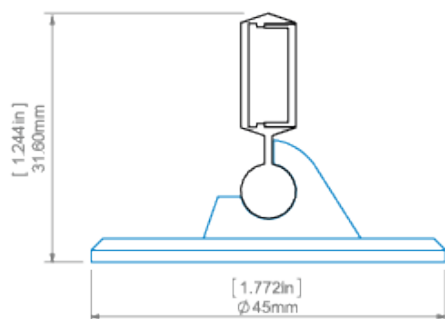

POLI profile and POLI mounting bracket
profil POLI z mocownikiem POLI