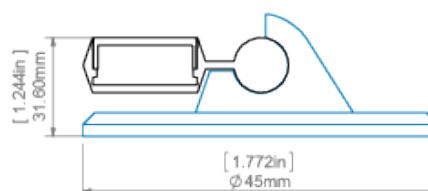

1210	X	X	X	X	X
	1220	X	X	X	X	X
	1275	X	X	X	X	X
	0530	X	X	X	X	X
	1910	X	X	X	X	X
	1820	X	✓ (intensywna linia światła)	X	X	X

DOSTĘPNE DŁUGOŚCI

Nr Ref	wykończenie powierzchni	dostępne długości
B7176ANODA_1	Srebrny anodowany	1000 mm
B7176ANODA_2	Srebrny anodowany	2000 mm
B7176ANODA_3	Srebrny anodowany	3000 mm

RYСУNEK TECHNICZNY

POLI profile and POLI mounting bracket
profil POLI z mocownikiem POLI