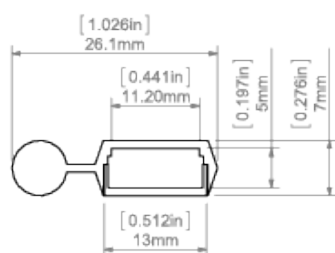

1210	X	X	X	X	X
	1220	X	X	X	X	X
	1275	X	X	X	X	X
	0530	X	X	X	X	X
	1910	X	X	X	X	X
	1820	X	✓ (intensywna linia światła)	X	X	X

DOSTĘPNE DŁUGOŚCI

Nr Ref	wykończenie powierzchni	dostępne długości
B7176ANODA_1	Srebrny anodowany	1000 mm
B7176ANODA_2	Srebrny anodowany	2000 mm
B7176ANODA_3	Srebrny anodowany	3000 mm

RYСУNEK TECHNICZNY

POLI profile and POLI mounting bracket
profil POLI z mocownikiem POLI