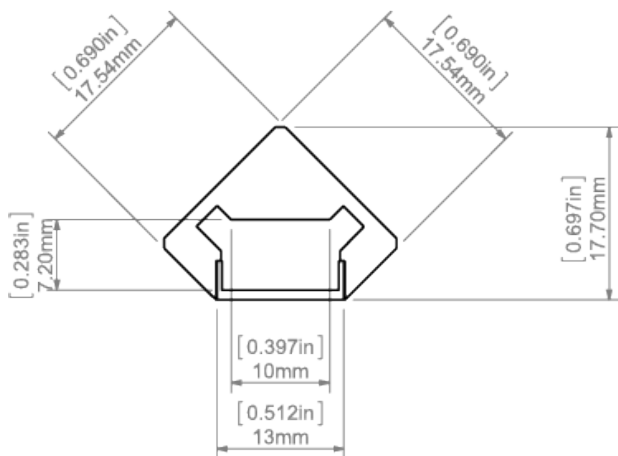

Montaż

- za pośrednictwem łączników ZM

Dodatkowe informacje

- możliwość wykonania oprawy liniowej o stopniu ochrony IP67, co oznacza oprawę pyłoszczelną i wodoszczelną
- uzyskanie IP67 jest możliwe z osłonami: LIGER, KA, HS, KA-PRO i KA-COM
- miejsce na pasek LED: 10 mm

Linia światła

✓ = Linia światła

X = Widoczne punkty

Profil:	Model LED:	HS/HS-12/HS-22 mleczna	Liger/Liger-22 mleczna	Liger/Liger-22 czarna	KA mleczna	KA-PRO mleczna
KUBIK-45						

	1210	X	X	X	X	X
	1220	X	X	X	X	X
	1275	X	X	X	X	X
	0530	X	✓	X	X	X
	1910	X	✓	X	X	X
	1820	✓	✓	✓	X	✓

DOSTĘPNE DŁUGOŚCI

Nr Ref	wykończenie powierzchni	dostępne długości
B7697ANODA_1	Srebrny anodowany	1000 mm
B7697ANODA_2	Srebrny anodowany	2000 mm
B7697ANODA_3	Srebrny anodowany	3000 mm

RYSUNEK TECHNICZNY