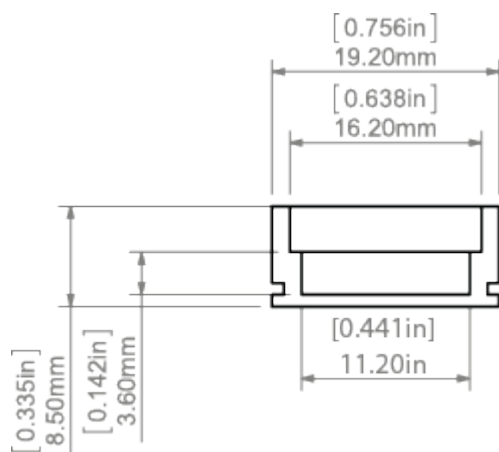

DOSTĘPNE DŁUGOŚCI

Nr Ref	wykończenie powierzchni	dostępne długości
B1889NA_1	Nieanodowany (surowy)	1000 mm
B1889NA_2	Nieanodowany (surowy)	2000 mm
B1889NA_3	Nieanodowany (surowy)	3000 mm
B1889ANODA_1	Srebrny anodowany	1000 mm
B1889ANODA_2	Srebrny anodowany	2000 mm
B1889ANODA_3	Srebrny anodowany	3000 mm

RYSUNEK TECHNICZNY