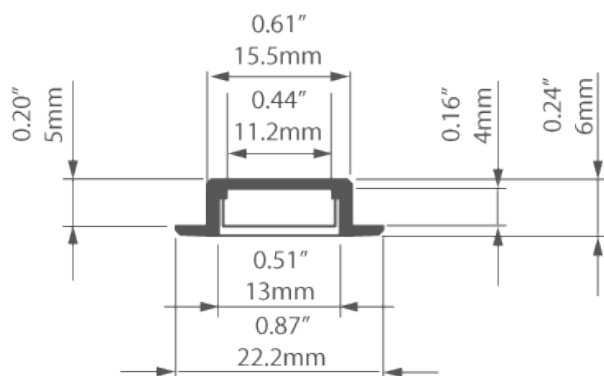

Nr Ref	wykończenie powierzchni	dostępne długości
C1587K7_3	Czarny anodowany	3000 mm

RYSUNEK TECHNICZNY