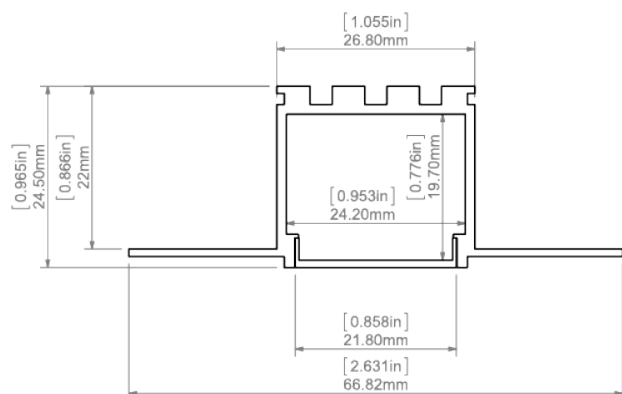

RYSUNEK TECHNICZNY