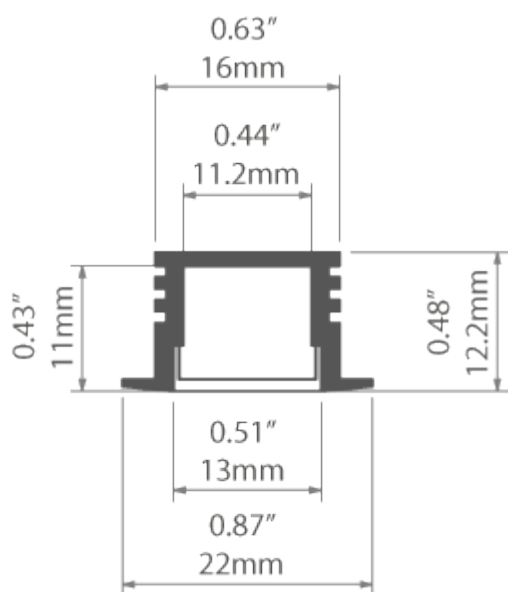

- budowa opraw wbudowanych jako podświetlenie mebli

Montaż

- za pośrednictwem klejów montażowych

Dodatkowe informacje

- możliwość wykonania oprawy liniowej o stopniu ochrony IP67, co oznacza oprawę pyłoszczelną i wodoszczelną
- miejsce na pasek LED: 11.3 mm

Gięcie profilu

Promień minimalny wewnętrzny	Promień minimalny zewnętrzny
150 mm	150 mm

- promień minimalny - promień gięcia, którego przekroczenie powoduje zniszczenie (odkształcenie, załamanie) profilu lub profil nie współpracuje z akcesoriami, osłonami, zaślepkami itp.
- promień wewnętrzny - dotyczy profilu wygiętego tak, że osłonka znajduje się wewnątrz łuku
- promień zewnętrzny - dotyczy profilu wygiętego tak, że osłonka znajduje się z zewnątrz łuku
- krzywe nieregularne są możliwe do wykonania po konsultacji i indywidualnej wycenie
- przy wyginaniu profili anodowanych należy liczyć się z pękaniem powłoki anodowej (co w zależności od promienia może być bardziej lub mniej widoczne)

Linia światła

✓ = Linia światła

X = Widoczne punkty

Profil:	Model LED:	HS/HS-12/HS-22 mleczna	Liger/Liger-22 mleczna	Liger/ Liger-22 czarna	KA mleczna	KA-PRO mleczna
PDS-4-K						
	1210	X	X	X	X	X
	1220	X	X	X	X	X
	1275	X	✓	X	X	X
	0530	✓	✓	✓	X	✓
	1910	✓	✓	✓	X	✓
	1820	✓	✓	✓	X	✓

DOSTĘPNE DŁUGOŚCI

Nr Ref	wykończenie powierzchni	dostępne długości
B3776ANODA_1	Srebrny anodowany	1000mm
B3776ANODA_2	Srebrny anodowany	2000 mm
B3776ANODA_3	Srebrny anodowany	3000 mm

RYSUNEK TECHNICZNY

PRODUKTY POWIĄZANE