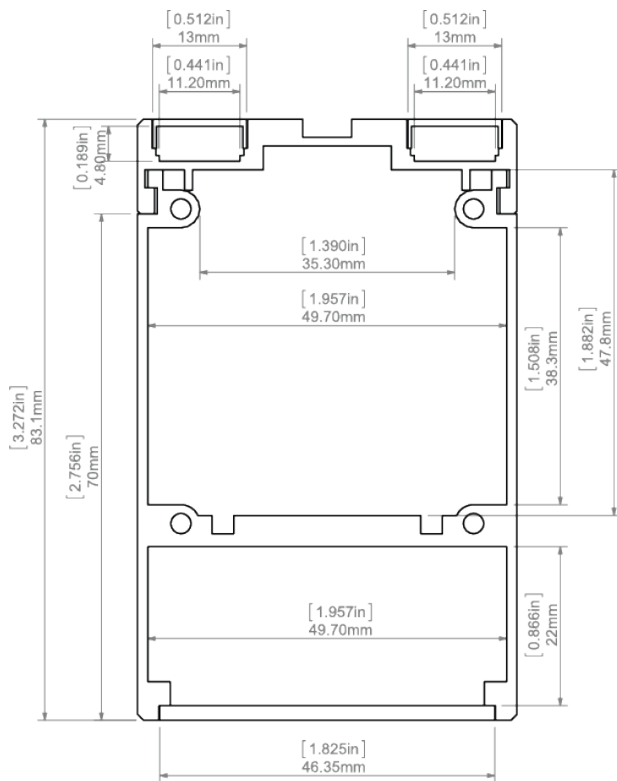

- do budowy podwieszanych ciągów oświetleniowych w linii prostej i łamanej

Montaż

- na listwie zamocowanej za pośrednictwem wielu rodzajów systemów podwieszających

Dodatkowe informacje

- dobrze odprowadza ciepło
- prosta konstrukcja
- miejsce na pasek LED: 49.7 mm

DOSTĘPNE DŁUGOŚCI

Nr Ref	wykończenie powierzchni	dostępne długości
18030ANODA_1	Srebrny anodowany	1000 mm
18030ANODA_2	Srebrny anodowany	2000 mm
18030ANODA_3	Srebrny anodowany	3000 mm

RYSUNEK TECHNICZNY