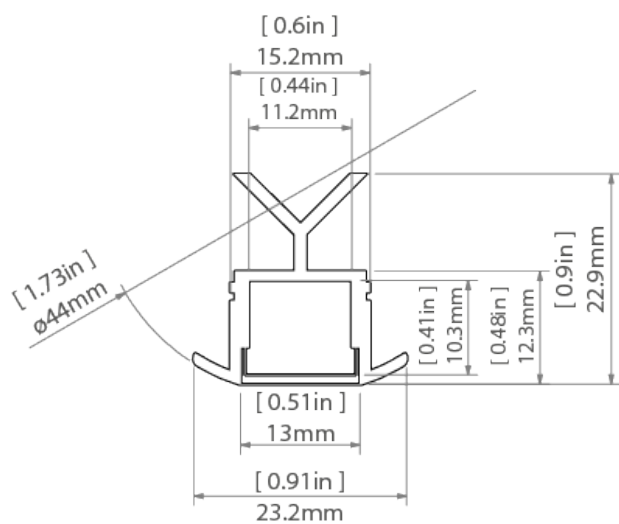

Nr Ref	wykończenie powierzchni	dostępne długości
B6144ANODA_1.05	Srebrny anodowany	1050 mm
B6144ANODA_2.10	Srebrny anodowany	2100 mm

RYSUNEK TECHNICZNY