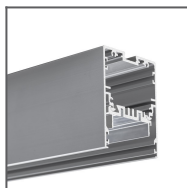

RYSUNEK TECHNICZNY

PROFILE POWIĄZANE

Profil MOD-50
Ref: 18047

Profil MOD-100
Ref: 18049

PRODUKTY POWIĄZANE

AKCESORIA

Linka stalowa FI-1
1m
Ref: 1397