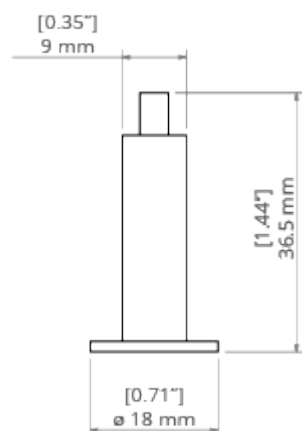

OPIS PRODUKTU

Wypełnij puste pola

Nr produktu

Typ oprawy

Firma

Projekt

Data

SPECYFIKACJA TECHNICZNA

RYSUNEK TECHNICZNY

PROFILE POWIĄZANE

Profil MOD-50
Ref: 18047

Profil MOD-100
Ref: 18049

PRODUKTY POWIĄZANE

AKCESORIA

Linka stalowa FI-1
1m
Ref: 1397