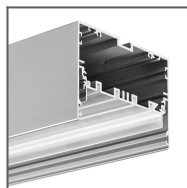

RYSUNEK TECHNICZNY

PROFILE POWIĄZANE

Profil MOD-50
Ref: 18047

Profil MOD-100
Ref: 18049

PRODUKTY POWIĄZANE

AKCESORIA

Linka stalowa FI-1
1m
Ref: 1397