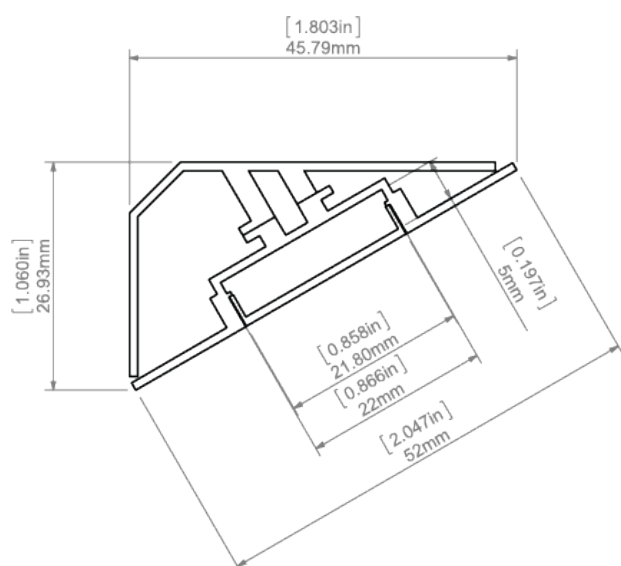

**Montaż**

- na listwie montażowej, mocowanej za pomocą wkrętów odpowiednio dobranych do rodzaju podłoża

**Dodatkowe informacje**

- listwę montażową można stosować w odcinkach
- miejsce na pasek LED: 21.8 mm

**Linia światła**

✓ = Linia światła

X = Widoczne punkty

Profil:	Model LED:	HS/HS-12/HS-22 mleczna	Liger/Liger-22 mleczna	Liger/ Liger-22 czarna	G-K / G-L mleczna
LOC-30					

	1210	X	X	X	✓ tylko dla jednego rzędu LED
	1220	X	X	X	✓
	1275	X	X	X	✓
	0530	X	X	X	✓
	1910	X	X	X	✓
	1820	X	✓ (intensywna linia światła dla jednego lub dwóch rzędów LED)	X	✓

## RYСУNEK TECHNICZNY