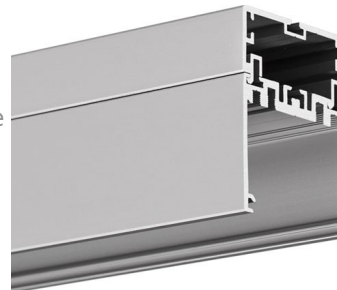

## OPIS PRODUKTU

- Możliwość uzyskania UGR poniżej 19
- Możliwość stosowania i serwisowania taśm LED, modułów prądowych LED i modułów LED 230V (łatwy, systemowy serwis)
- Możliwość podwieszania oraz mocowania bezpośrednio do płaszczyzny
- Możliwość łączenia opraw w liniowe i wielokątne ciągi oświetleniowe (Łączniki ZM / ZM-G)
- Możliwość prowadzenia przewodów w profilu pełniącym funkcję listwy montażowej
- Możliwość montażu "od ściany do ściany"

### Dodatkowe informacje

\*Możliwość montażu "od ściany do ściany" - istnieje możliwość montażu zaślepek od dołu. Aby zmontować oprawę od dołu, należy wyłamać plastikowe wewnętrzne elementy zaślepki w jej górnej części. Następnie zmontowany zespół elementów (zaślepki i profil z taśmami LED) wmontować w listwę montażową.