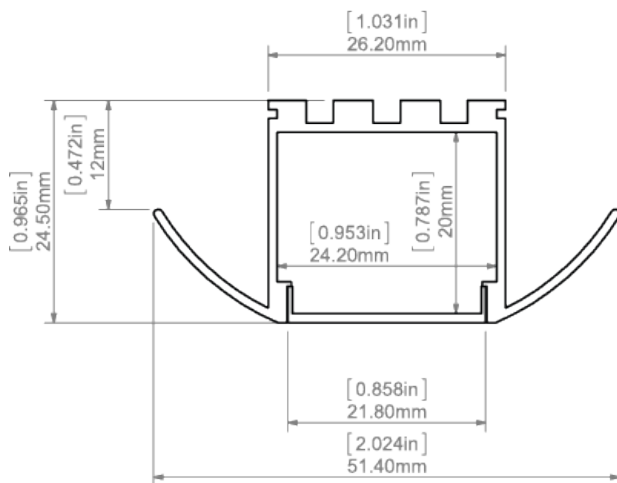

Linia światła

✓ = Linia światła

X = Widoczne punkty

Profil:	Model LED:	HS/HS-12/HS-22 mleczna	Liger/Liger-22 mleczna	Liger/ Liger-22 czarna	G-K / G-L mleczna
LESTO					

	1210	X	X	X	✓
	1220	✓	✓	✓	✓
	1275	✓	✓	✓	✓
	0530	✓	✓	✓	✓
	1910	✓	✓	✓	✓
	1820	✓	✓	✓	✓

DOSTĘPNE DŁUGOŚCI

Nr Ref	wykończenie powierzchni	dostępne długości
B5551ANODA_1	Srebrny anodowany	1000 mm
B5551ANODA_2	Srebrny anodowany	2000 mm
B5551ANODA_3	Srebrny anodowany	3000 mm

RYSUNEK TECHNICZNY