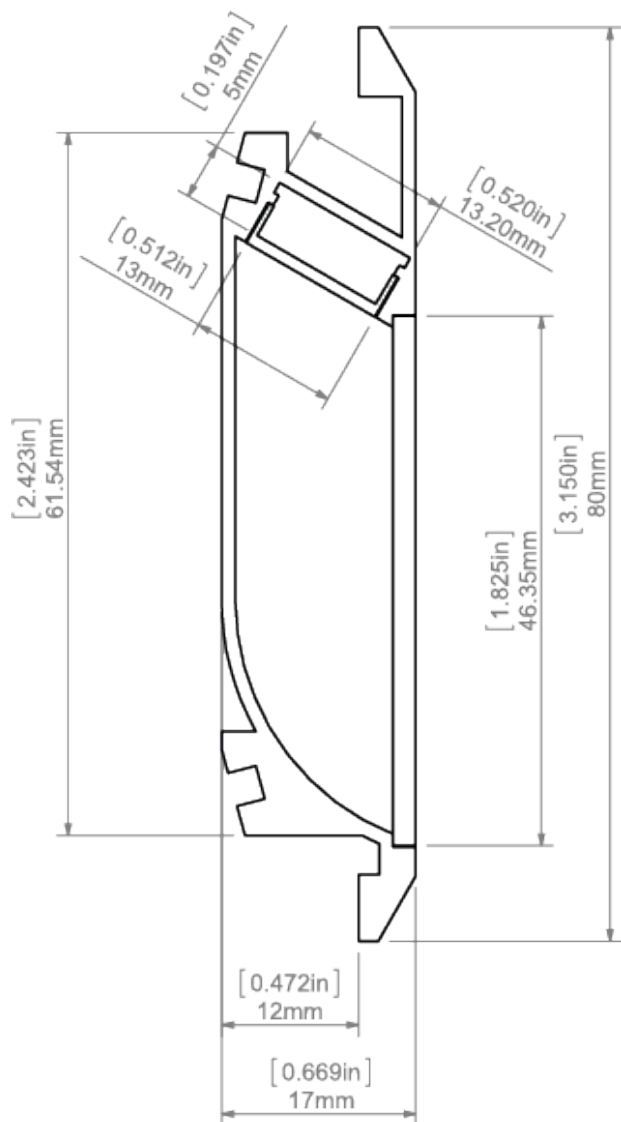

RYSUNEK TECHNICZNY