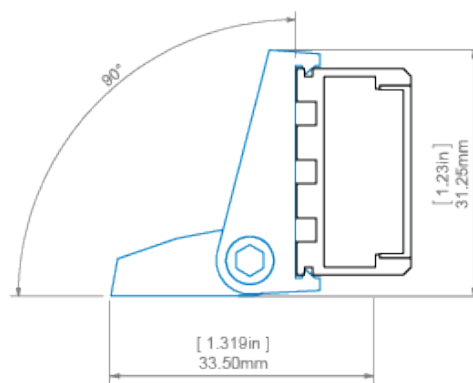

GIZA-LL profile and AM-24 mounting bracket
profil GIZA-LL z mocownikiem AM-24