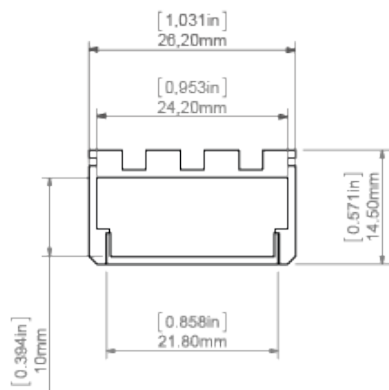

GIZA-LL profile and AM-24 mounting bracket
profil GIZA-LL z mocownikiem AM-24