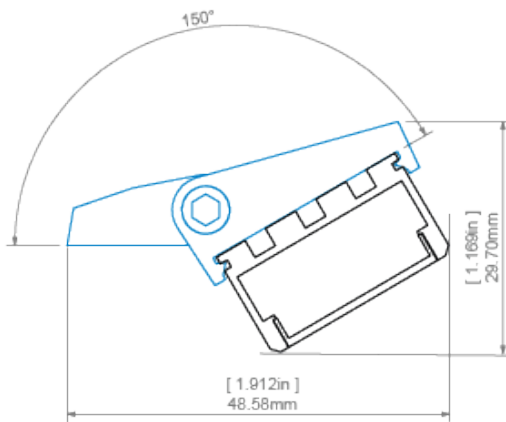

### RYSUNEK TECHNICZNY

GIZA-LL profile and AM-24 mounting bracket  
profil GIZA-LL z mocownikiem AM-24

GIZA-LL profile and GIP mounting bracket  
profil GIZA-LL z mocownikiem GIP

GIZA-LL profile and REGIP-UV mounting bracket  
profil GIZA-LL z mocownikiem REGIP-UV