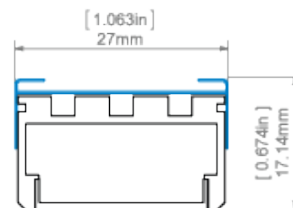

GIZA-LL profile and AM-24 mounting bracket
profil GIZA-LL z mocownikiem AM-24