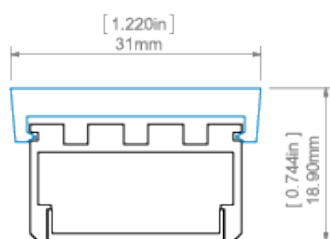

GIZA-LL profile and AM-24 mounting bracket
profil GIZA-LL z mocownikiem AM-24