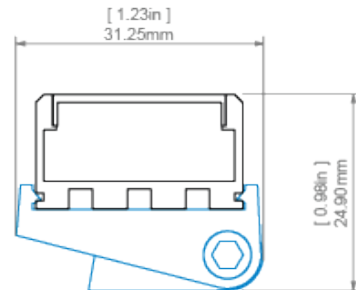

GIZA-LL profile and REGIP-UV mounting bracket
profil GIZA-LL z mocownikiem REGIP-UV

GIZA-LL profile and REGIP-UV mounting bracket
profil GIZA-LL z mocownikiem REGIP-UV