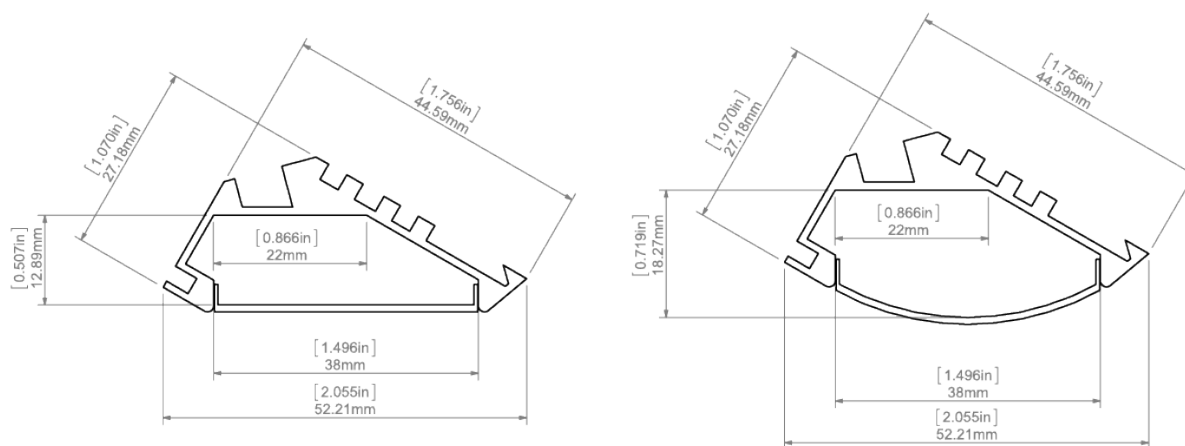

1210	X	X																		
1220	X	✓																		
1275	✓	✓																		
0530	✓	✓																		
1910	✓	✓																		
1820	✓	✓																		

DOSTĘPNE DŁUGOŚCI

Nr Ref	wykończenie powierzchni	dostępne długości
B7890ANODA_1	Srebrny anodowany	1000 mm
B7890ANODA_2	Srebrny anodowany	2000 mm
B7890ANODA_3	Srebrny anodowany	3000 mm

RYСУNEK TECHNICZNY