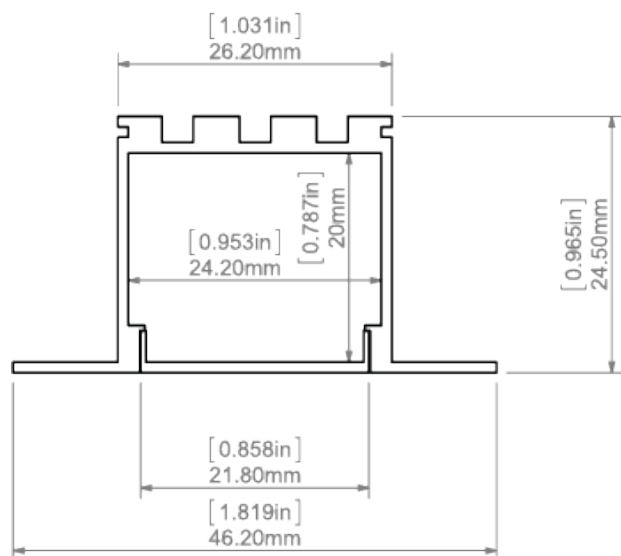

Linia światła

✓ = Linia światła

X = Widoczne punkty

Profil:	Model LED:	HS/HS-12/HS-22 mleczna	Liger/Liger-22 mleczna	Liger/ Liger-22 czarna	G-K / G-L mleczna
LARKO					

	1210	X	X	X	✓
	1220	✓	✓	✓	✓
	1275	✓	✓	✓	✓
	0530	✓	✓	✓	✓
	1910	✓	✓	✓	✓
	1820	✓	✓	✓	✓

DOSTĘPNE DŁUGOŚCI

Nr Ref	wykończenie powierzchni	dostępne długości
B5552ANODA_1	Srebrny anodowany	1000 mm
B5552ANODA_2	Srebrny anodowany	2000 mm
B5552ANODA_3	Srebrny anodowany	3000 mm

RYSUNEK TECHNICZNY