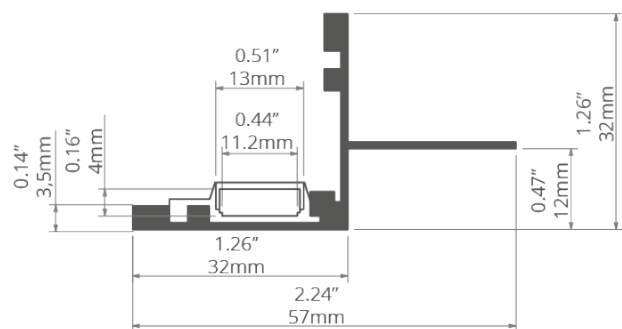

RYSUNEK TECHNICZNY