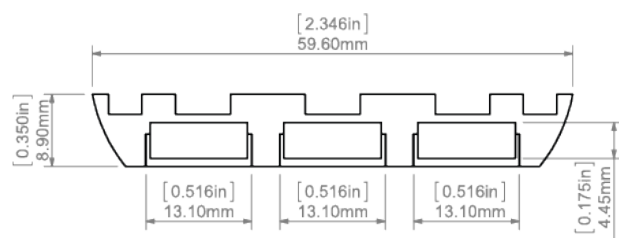

Dodatkowe informacje

- możliwość wykonania oprawy liniowej o stopniu ochrony IP67, co oznacza oprawę pyłoszczelną i wodoszczelną

Gięcie profilu

Promień minimalny wewnętrzny	Promień minimalny zewnętrzny
200 mm	200 mm

- promień minimalny- promień gięcia, którego przekroczenie powoduje zniszczenie (odkształcenie, załamanie) profilu lub profil nie współpracuje z akcesoriami, osłonami, zaślepkami itp.
- promień wewnętrzny- dotyczy profilu wygiętego tak, że osłonka znajduje się wewnątrz łuku
- promień zewnętrzny - dotyczy profilu wygiętego tak, że osłonka znajduje się z zewnątrz łuku
- krzywe nieregularne są możliwe do wykonania po konsultacji i indywidualnej wycenie
- przy wyginaniu profili anodowanych należy liczyć się z pękaniem powłoki anodowej (co w zależności od promienia może być bardziej lub mniej widoczne)

Linia światła

Więcej akcesoriów znajdziesz na naszej stronie www.klusdesign.pl

✓ = Linia światła
X = Widoczne punkty

Profil:	Model LED:	HS/HS-12/ HS-22 mleczna	KA mleczna
TRIADA			
	1210	X	X
	1220	X	X
	1275	X	X
	0530	X	X
	1910	X	X
	1820	X	X

DOSTĘPNE DŁUGOŚCI

Nr Ref	wykończenie powierzchni	dostępne długości
B4476ANODA_1	Srebrny anodowany	1000 mm
B4476ANODA_2	Srebrny anodowany	2000 mm
B4476ANODA_3	Srebrny anodowany	3000 mm

RYSUNEK TECHNICZNY