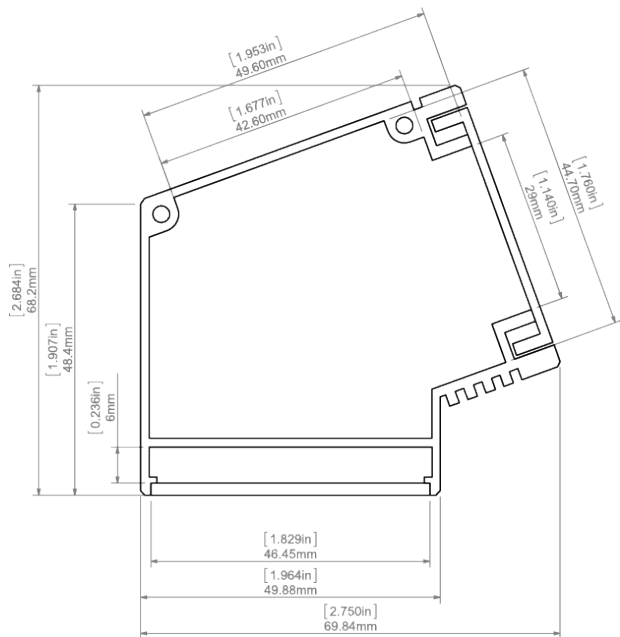

Nr produktu

Typ oprawy

Firma

Projekt

Data

SPECYFIKACJA TECHNICZNA

Przeznaczenie produktu

- do budowy opraw kinkietowych świecących pod kątem 30 stopni

Montaż

- za pomocą listwy montażowej, przytwierdzonej wkrętami odpowiednio dobranymi do rodzaju podłoża

Dodatkowe informacje

- dedykowany głównie do oświetlenia ciągów pieszych
- zawiera w zestawie tworzywowy pręt Fi-4mm
- do zastosowań wewnętrznych
- miejsce na pasek LED: 46.45 mm

DOSTĘPNE DŁUGOŚCI

Nr Ref	wykończenie powierzchni	dostępne długości
18012ANODA_1	Srebrny anodowany	1000 mm
18012ANODA_2	Srebrny anodowany	2000 mm
18012ANODA_3	Srebrny anodowany	3000 mm

RYSUNEK TECHNICZNY