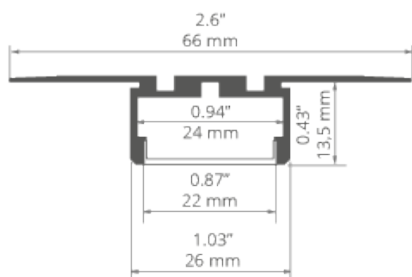

- linia światła możliwa do uzyskania z osłoną LIGER-22 oraz taśmą LED z minimalną ilością 120 LED na metrze,
- profil GIZA-LL-T przewidziany jest dla dwóch lub jednej taśmy LED o szerokości 10 mm,
- zastosowanie dwóch taśm pozwala na uzyskanie równomiernego rozświetlenia osłony na całej jej szerokości,
- szerokość powierzchni klejenia LED w profilu wynosi 22 mm,
- osłona docinana jest na długość profilu,
- możliwość łączenia w ciągi przy pomocy łączników ZM,
- przejście od oprawy wbudowanej w oprawę podwieszaną, realizowane z użyciem profilu GIZA-LL,
- możliwość zastosowania maskownicy MP-22,
- możliwość zastosowania wkładki ochronnej TECH-22, zabezpieczającej wewnątrz profilu podczas montażu.

Linia światła

✓ = Linia światła

X = Widoczne punkty

Profil:	Model LED:	HS/HS-12/HS-22 mleczna	Liger/Liger-22 mleczna	Liger/Liger-22 czarna	G-K / G-L mleczna
GIZA-LL-T					

	1210	X	X	X	✓
	1220	X	X	X	✓
	1275	X	✓ (intensywna linia światła dla jednego rzędu LED)	X	✓
	0530	✓ (intensywna linia światła dla jednego rzędu LED)	✓	✓ (intensywna linia światła dla jednego rzędu LED)	✓
	1910	✓ (intensywna linia światła dla jednego rzędu LED)	✓	✓ (intensywna linia światła dla jednego rzędu LED)	✓
	1820	✓ (intensywna linia światła dla jednego rzędu LED)	✓	✓ (intensywna linia światła dla jednego rzędu LED)	✓

DOSTĘPNE DŁUGOŚCI

Nr Ref	wykończenie powierzchni	dostępne długości
C2479NA_1	Nieanodowany (surowy)	1000 mm
C2479NA_2	Nieanodowany (surowy)	2000 mm
C2479NA_3	Nieanodowany (surowy)	3000 mm

RYSUNEK TECHNICZNY