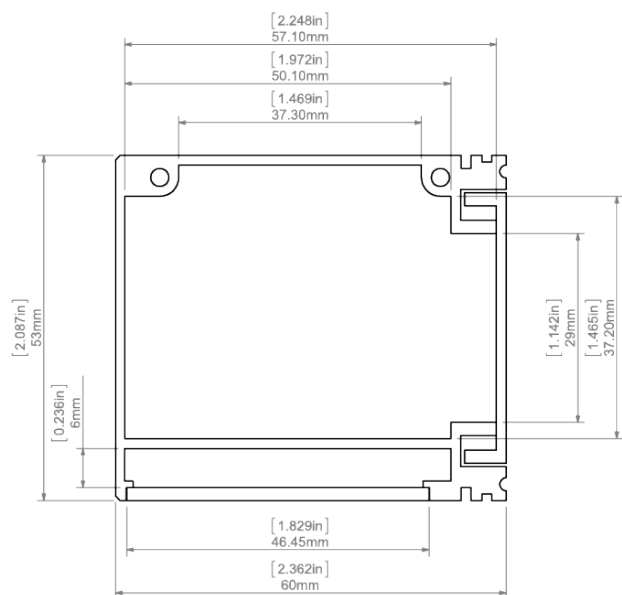

RYSUNEK TECHNICZNY