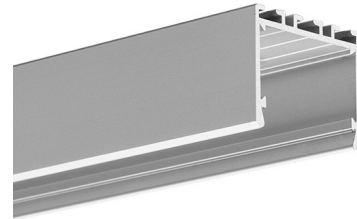

OPIS PRODUKTU

- Możliwość uzyskania linii światła.
- Estetyczny wygląd

WYKOŃCZENIE :

Srebrny anodowany

*Inne kolory wykończenia dostępne na zamówienie

Wypełnij puste pola

Nr produktu

Typ oprawy

Firma

Projekt

Data

SPECYFIKACJA TECHNICZNA

Przeznaczenie produktu

- liniowe lub podwieszane oprawy oświetleniowe

Montaż

- z wykorzystaniem systemów do podwieszeń dostępnych w ofercie KLUŚ

Dodatkowe informacje

- gabaryt profilu umożliwia montaż dwóch pasków LED o szerokości 10mm lub 3 pasków szerokości 8mm.
- linia światła możliwa do uzyskania przy 120 LED/m 9,6W.

Linia światła

✓ = Linia światła

X = Widoczne punkty

Profil:	Model LED:	3035 mleczna
3035-O		
	1210	X
	1220	✓
	1275	✓
	0530	✓
	1910	✓
	1820	✓

DOSTĘPNE DŁUGOŚCI

Nr Ref	wykończenie powierzchni	dostępne długości
B8441ANODA_1	Srebrny anodowany	1000 mm
B8441ANODA_2	Srebrny anodowany	2000 mm
B8441ANODA_3	Srebrny anodowany	3000 mm