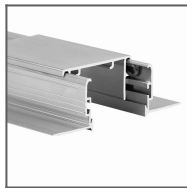

PROFILE POWIĄZANE

Profil RAM-3035-
KOZE
Ref: 18056