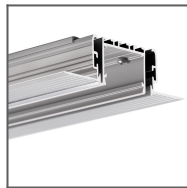

System profili
3035-KOZE
Ref: 18056
(RAM-3035-KOZE)
+ B8441(3035-O)