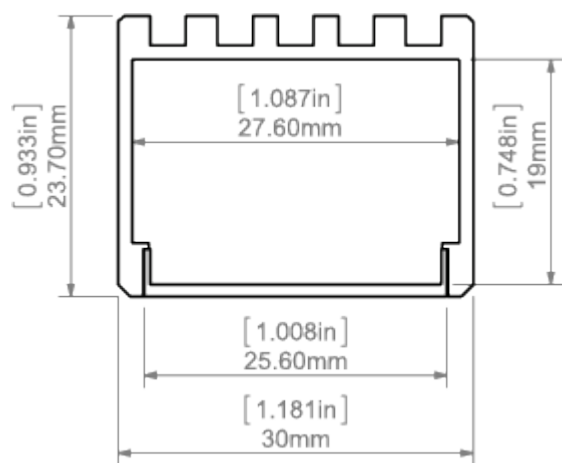

DOSTĘPNE DŁUGOŚCI

Nr Ref	wykończenie powierzchni	dostępne długości
B8441ANODA_1	Srebrny anodowany	1000 mm
B8441ANODA_2	Srebrny anodowany	2000 mm
B8441ANODA_3	Srebrny anodowany	3000 mm

RYСУNEK TECHNICZNY