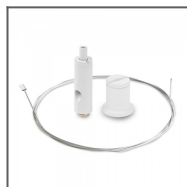

Zestaw mocowań W2
Ref: 42603

Zestaw mocowań W6
Ref: 42604

Zestaw mocowań W7
Ref: 42605

Zestaw mocowań M11
Ref: 42609

Zestaw mocowań M12
Ref: 42610

Zestaw mocowań M13
Ref: 42611

Mocowanie ZM-150
Ref: 42118

Mocowanie
ZM-500
Ref: 42119

Zestaw mocowań
RD-1 czarny
Ref: 42658L9005

Zestaw mocowań
RG-1 czarny
Ref: 42647L9005

Zestaw mocowań
RG-1 srebrny
Ref: 42647NI

Zestaw mocowań
RD-1 srebrny
Ref: 42658NI

Zestaw mocowań
RD-1 biały
Ref: 42658L9010