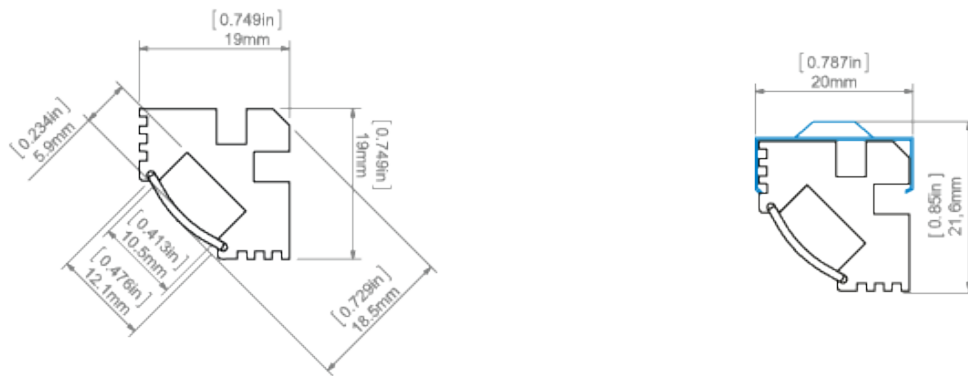

RYSUNEK TECHNICZNY

TAN-C5 profile and 45-STN mounting bracket
profil TAN-C5 z mocownikiem 45-STN