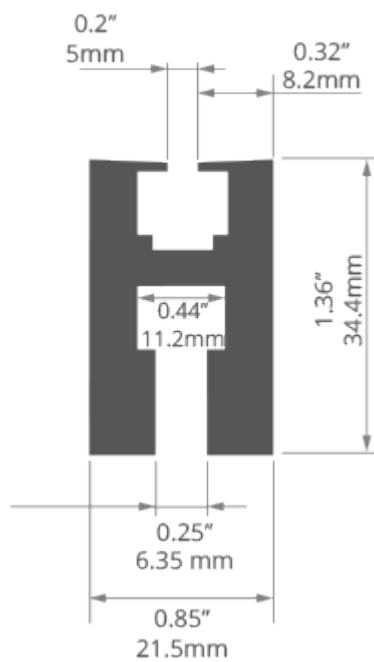

RYSUNEK TECHNICZNY