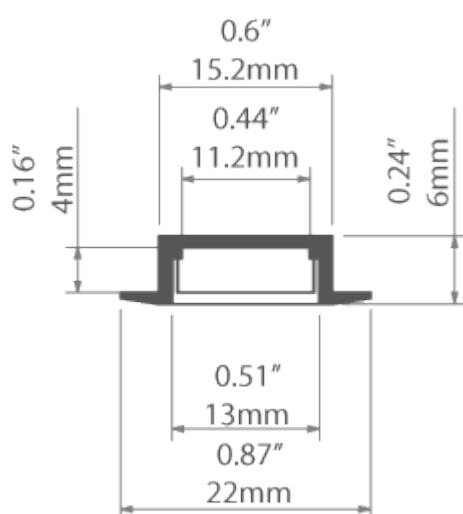

✓ = Linia światła
X = Widoczne punkty

Profil:	Model LED:	HS/HS-12/HS-22 mleczna	Liger/Liger-22 mleczna	Liger/Liger-22 czarna	KA mleczna	KA-PRO mleczna	M-K mleczna
MICRO-K							
	1210	X	X	X	X	X	X
	1220	X	X	X	X	X	X
	1275	X	X	X	X	X	✓
	0530	X	X	X	X	X	✓
	1910	X	X	X	X	X	✓
	1820	X	✓ (intensywna linia światła)	X	X	X	✓

DOSTĘPNE DŁUGOŚCI

Nr Ref	wykończenie powierzchni	dostępne długości
B3775ANODA_1	Srebrny anodowany	1000 mm
B3775ANODA_2	Srebrny anodowany	2000 mm
B3775ANODA_3	Srebrny anodowany	3000 mm

RYSUNEK TECHNICZNY