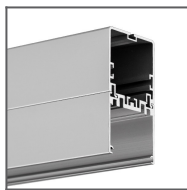

Profil 4050-W
Ref: 18051

PRODUKTY POWIĄZANE

AKCESORIA

Wkładka
montażowa
20x33
Ref: 70459