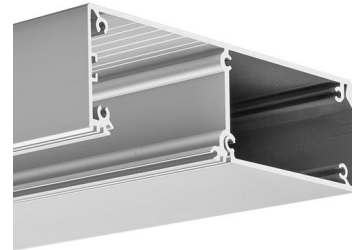

OPIS PRODUKTU

- Możliwość uzyskania linii światła
- Oprawa o klasie szczelności IP54 bez konieczności stosowania mas uszczelniających
- Duża przestrzeń na zasilacz, elementy elektroniczne i przyłącze elektryczne
- Prostota konstrukcji

WYKOŃCZENIE :

Srebrny anodowany ☐

*Inne kolory wykończenia dostępne na zamówienie

Wypełnij puste pola

Nr produktu

Typ oprawy

Firma

Projekt

Data

SPECYFIKACJA TECHNICZNA

Przeznaczenie produktu

- do budowy „bryzgo-szczelnych” opraw kinkietowych o dużej wydajności światła

Montaż

- za pomoc listwy montażowej, przytwierdzonej wkrętami odpowiednio dobranymi do rodzaju podłoża

Dodatkowe informacje

- szeroka gama zaślepek
- do zastosowań zewnętrznych i wewnętrznych
- dobre odprowadzenie ciepła
- szczelność IP54 możliwa do uzyskania tylko z zaślepką **KIDES**
- miejsce na pasek LED: 49.5 mm

DOSTĘPNE DŁUGOŚCI

Nr Ref	wykończenie powierzchni	dostępne długości
18031ANODA_1	Srebrny anodowany	1000 mm
18031ANODA_2	Srebrny anodowany	2000 mm
18031ANODA_3	Srebrny anodowany	3000 mm