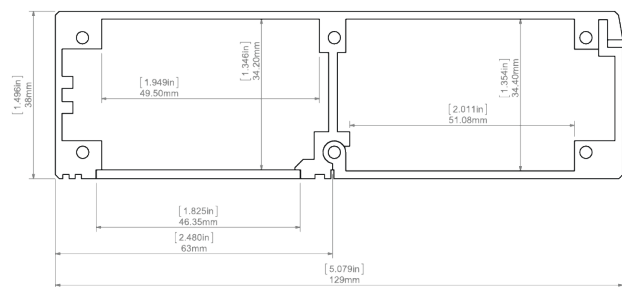

DOSTĘPNE DŁUGOŚCI

Nr Ref	wykończenie powierzchni	dostępne długości
18031ANODA_1	Srebrny anodowany	1000 mm
18031ANODA_2	Srebrny anodowany	2000 mm
18031ANODA_3	Srebrny anodowany	3000 mm

RYSUNEK TECHNICZNY