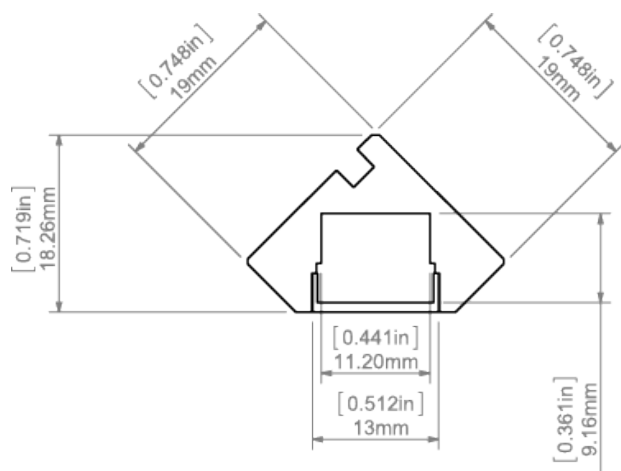

1210	X	X	X	X	X
	1220	X	X	X	X	X
	1275	X	✓	X	X	X
	0530	✓	✓	✓	X	✓
	1910	✓	✓	✓	X	✓
	1820	✓	✓	✓	X	✓

DOSTĘPNE DŁUGOŚCI

Nr Ref	wykończenie powierzchni	dostępne długości
B7009ANODA_1	Srebrny anodowany	1000 mm
B7009ANODA_2	Srebrny anodowany	2000 mm
B7009ANODA_3	Srebrny anodowany	3000 mm

RYСУNEK TECHNICZNY