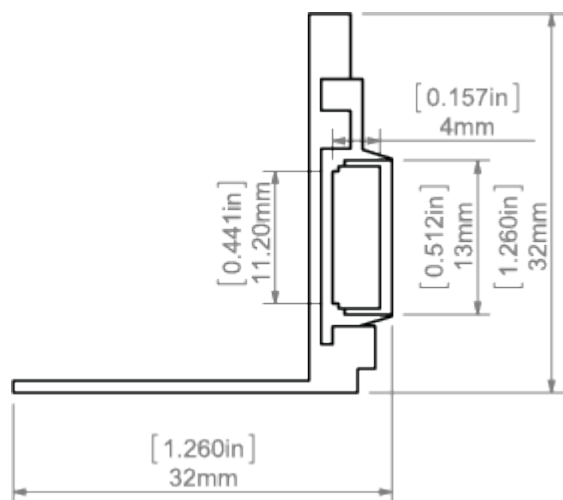

RYSUNEK TECHNICZNY