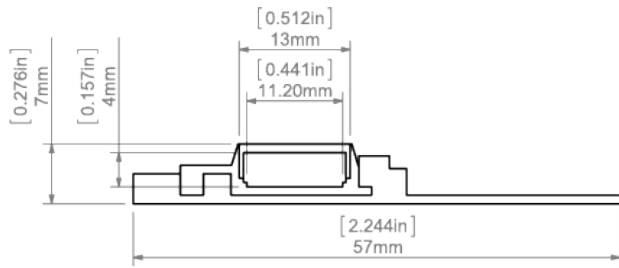

RYSUNEK TECHNICZNY