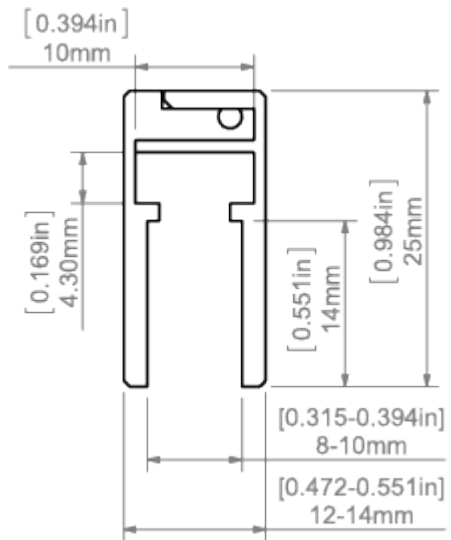

OPIS PRODUKTU

- Łatwy i pewny montaż do krawędzi płyt
- Wygodny montaż pasków LED
- Przystosowany do płyt o grubościach od 8 do 10 mm

WYKOŃCZENIE :

Srebrny anodowany

*Inne kolory wykończenia dostępne na zamówienie

- krawędziowe podświetlenie przezroczystych, transparentnych i mlecznych płyt

Montaż

- montaż z zastosowaniem taśm samoprzylepnych i na click

Dodatkowe informacje

- profil jest oprawą oświetleniową , nie pełni funkcji konstrukcyjnej
- miejsce na pasek LED: 10 mm

DOSTĘPNE DŁUGOŚCI

Nr Ref	wykończenie powierzchni	dostępne długości
18016ANODAZM_1	Srebrny anodowany	1000 mm
18016ANODAZM_2	Srebrny anodowany	2000 mm
18016ANODAZM_3	Srebrny anodowany	3000 mm

RYSUNEK TECHNICZNY