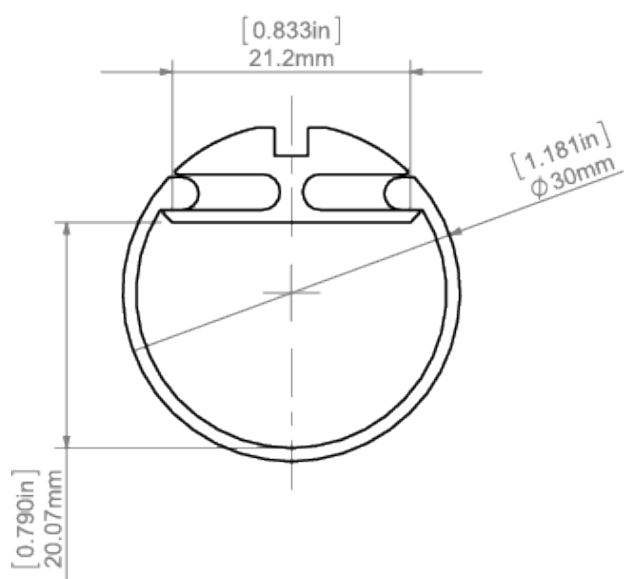

DOSTĘPNE DŁUGOŚCI

Nr Ref	wykończenie powierzchni	dostępne długości
B8547ANODA_1	Srebrny anodowany	1000 mm
B8547ANODA_2	Srebrny anodowany	2000 mm
B8547ANODA_3	Srebrny anodowany	3000 mm

RYСУNEK TECHNICZNY