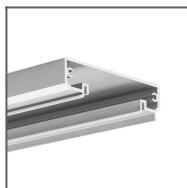

PROFILE POWIĄZANE

Profil TESPO
Ref: 18020