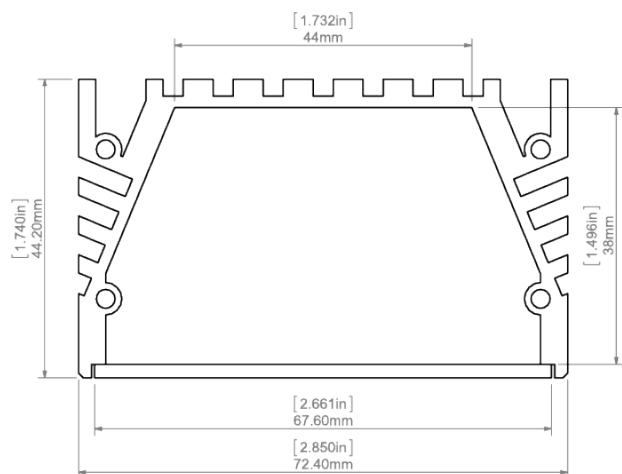

RYSUNEK TECHNICZNY