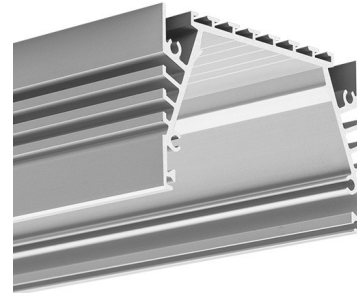

OPIS PRODUKTU

- Duża wydajność świecenia
- Możliwość uzyskania linii światła
- Możliwy łatwy montaż w wielu technikach
- Możliwość łączenia w proste i łamane ciągi

WYKOŃCZENIE :

Srebrny anodowany

*Inne kolory wykończenia dostępne na zamówienie

- realizacje instalacji oświetlenia głównego dużej wydajności
- budowa opraw sufitowych lub podwieszanych jako oświetlenie główne i robocze (korytarze, hale, warsztaty, sale balowe itp.)

Montaż

- za pośrednictwem sprężyn powierzchniowych, wkrętów, rozmaitych systemów do podwieszzeń lub na listwie montażowej