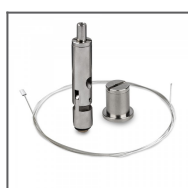

Zestaw mocowań RD-2 srebrny
Ref: 42653NI