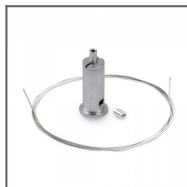

Zestaw mocowań
RG-1 srebrna
satyna
Ref: 42647GSS