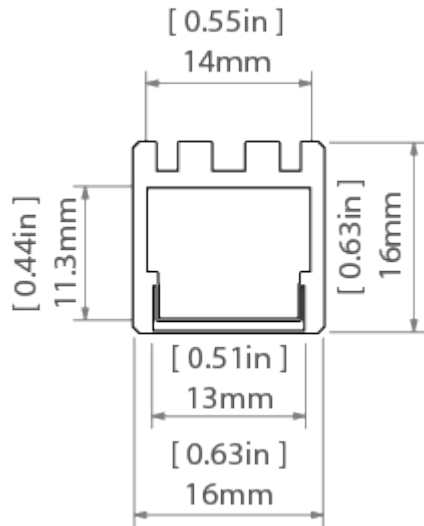

profilu lub profil nie współpracuje z akcesoriami, osłonami, zaślepkami itp.

- promień wewnętrzny- dotyczy profilu wygiętego tak, że osłonka znajduje się wewnątrz łuku
- promień zewnętrzny - dotyczy profilu wygiętego tak, że osłonka znajduje się z zewnątrz łuku
- krzywe nieregularne są możliwe do wykonania po konsultacji i indywidualnej wycenie
- przy wyginaniu profili anodowanych należy liczyć się z pękaniem powłoki anodowej (co w zależności od promienia może być bardziej lub mniej widoczne)

Linia światła

✓ = Linia światła

X = Widoczne punkty

Profil:	Model LED:	HS/HS-12/HS-22 mleczna	Liger/Liger-22 mleczna	Liger/Liger-22 czarna	KA mleczna	KA-PRO mleczna
PDS-ZM						
	1210	X	X	X	X	X
	1220	X	X	X	X	X
	1275	X	✓	X	X	X
	0530	✓	✓	✓	X	✓
	1910	✓	✓	✓	X	✓
	1820	✓	✓	✓	X	✓

DOSTĘPNE DŁUGOŚCI

Nr Ref	wykończenie powierzchni	dostępne długości
B7696ANODA_1	Srebrny anodowany	1000 mm
B7696ANODA_2	Srebrny anodowany	2000 mm
B7696ANODA_3	Srebrny anodowany	3000 mm

RYSUNEK TECHNICZNY