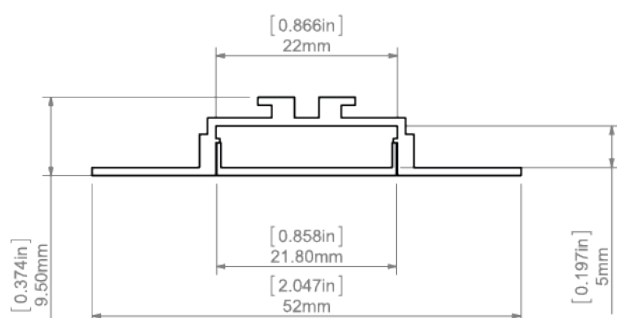

1210	X	X	X	✓ tylko dla jednego rzędu LED
	1220	X	X	X	✓
	1275	X	X	X	✓
	0530	X	X	X	✓
	1910	X	X	X	✓
	1820	X	✓ (intensywna linia światła dla jednego lub dwóch rzędów LED)	X	✓

DOSTĘPNE DŁUGOŚCI

Nr Ref	wykończenie powierzchni	dostępne długości
B6164ANODA_1	Srebrny anodowany	1000 mm
B6164ANODA_2	Srebrny anodowany	2000 mm
B6164ANODA_3	Srebrny anodowany	3000 mm

RYSUNEK TECHNICZNY