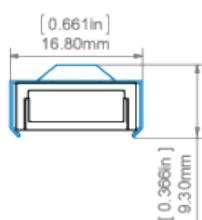

Nr Ref	wykończenie powierzchni	dostępne długości
B1888L9005NS_1	Czarny RAL	1000 mm
B1888L9005NS_2	Czarny RAL	2000 mm

RYSUNEK TECHNICZNY