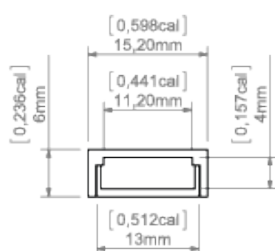

Nr Ref	wykończenie powierzchni	dostępne długości
B1888L9005NS_1	Czarny RAL	1000 mm
B1888L9005NS_2	Czarny RAL	2000 mm

RYSUNEK TECHNICZNY