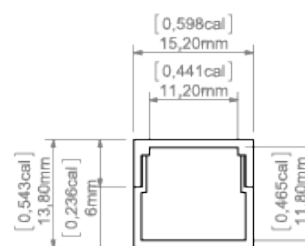

Nr Ref	wykończenie powierzchni	dostępne długości
B1888L9005NS_1	Czarny RAL	1000 mm
B1888L9005NS_2	Czarny RAL	2000 mm

RYSUNEK TECHNICZNY