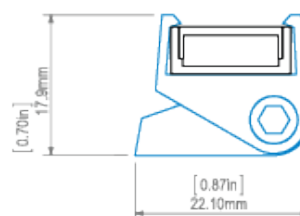

MICRO-ALU profile and PL-PDM mounting bracket
profil MICRO-ALU z mocownikiem PL-PDM

MICRO-ALU profile and REG-PD-UV mounting bracket
profil MICRO-ALU z mocownikiem REG-PD-UV