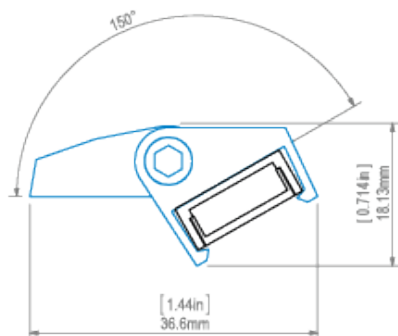

MICRO-ALU profile and PDS-STN mounting bracket
profil MICRO-ALU z mocownikiem PDS-STN

MICRO-ALU profile and REG-PD-UV mounting bracket
profil MICRO-ALU z mocownikiem REG-PD-UV