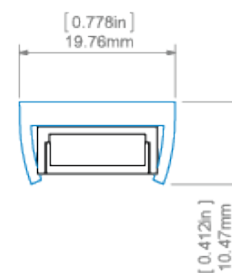

Nr Ref	wykończenie powierzchni	dostępne długości
B1888L9005NS_1	Czarny RAL	1000 mm
B1888L9005NS_2	Czarny RAL	2000 mm

RYSUNEK TECHNICZNY