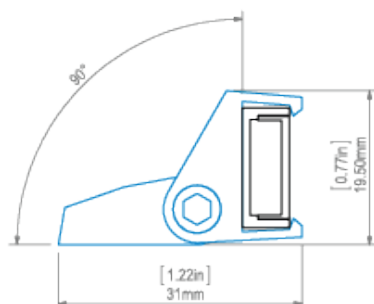

MICRO-ALU profile and REG-PD-UV mounting bracket
profil MICRO-ALU z mocownikiem REG-PD-UV